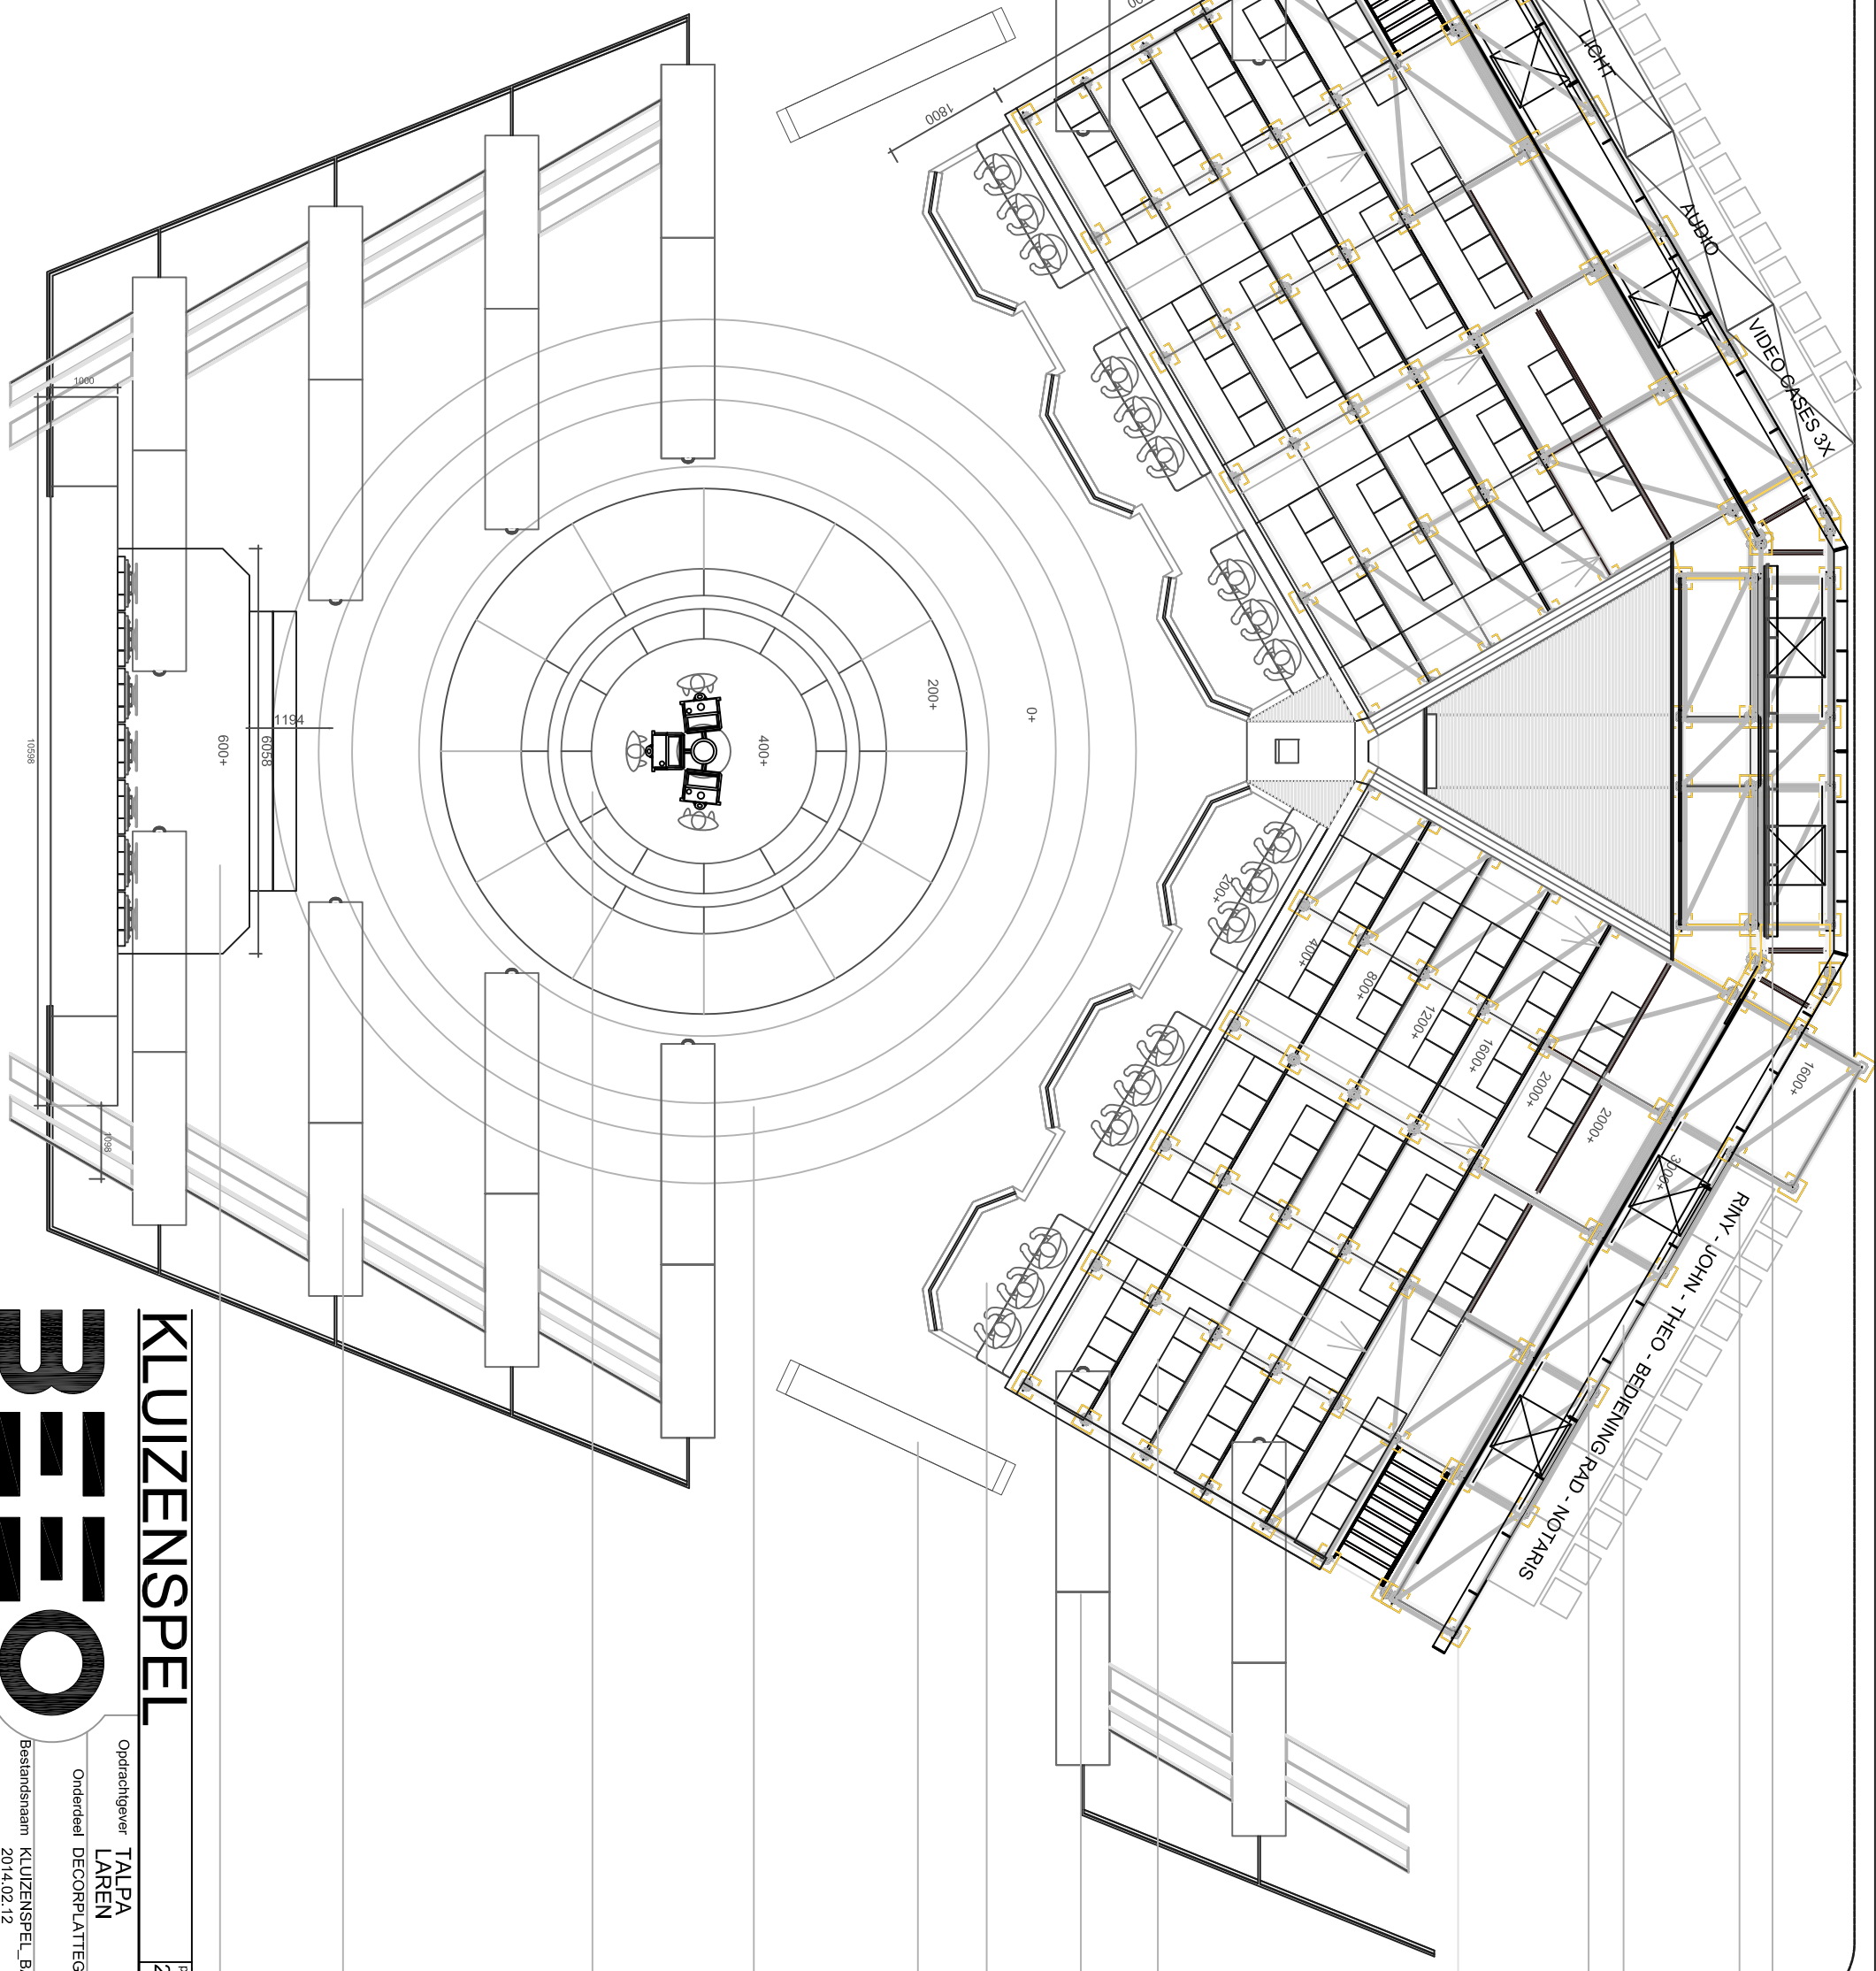

INTERNATIONAL  
BANKGRO  
LOTERIJ

LOGO LICHTBAK  
TAFELS TBV LICHT  
JOHN/ETC.: AANTJA  
IOM TALPA

LICHTBAK  
FRAMES MET LED

TRIBUNES  
ZETSTUKKEN  
NAAST TRIBUNE

ERELOGES  
LEDSCHERMEN

VLOER-  
SCHILDERING  
(+/-760m²)

PRAK

ZETSTUKKEN  
NAAST KLUIS

KLUIS MET PRAK

# KLUIZENSPEL

Opdrachtgever **TALPA  
LAREN** projectnummer **2013-027** bladnummer **02**  
Onderdeel **DECORPLATTEGROND**  
Bestandsnaam **KLUIZENSPEL\_BAARN2\_**  
2014.02.12  
Formaat **A3**

Schaal **1:100**  
Getekend **EAM**  
Maten **NM**  
Formaat **A3**  
Paraaf