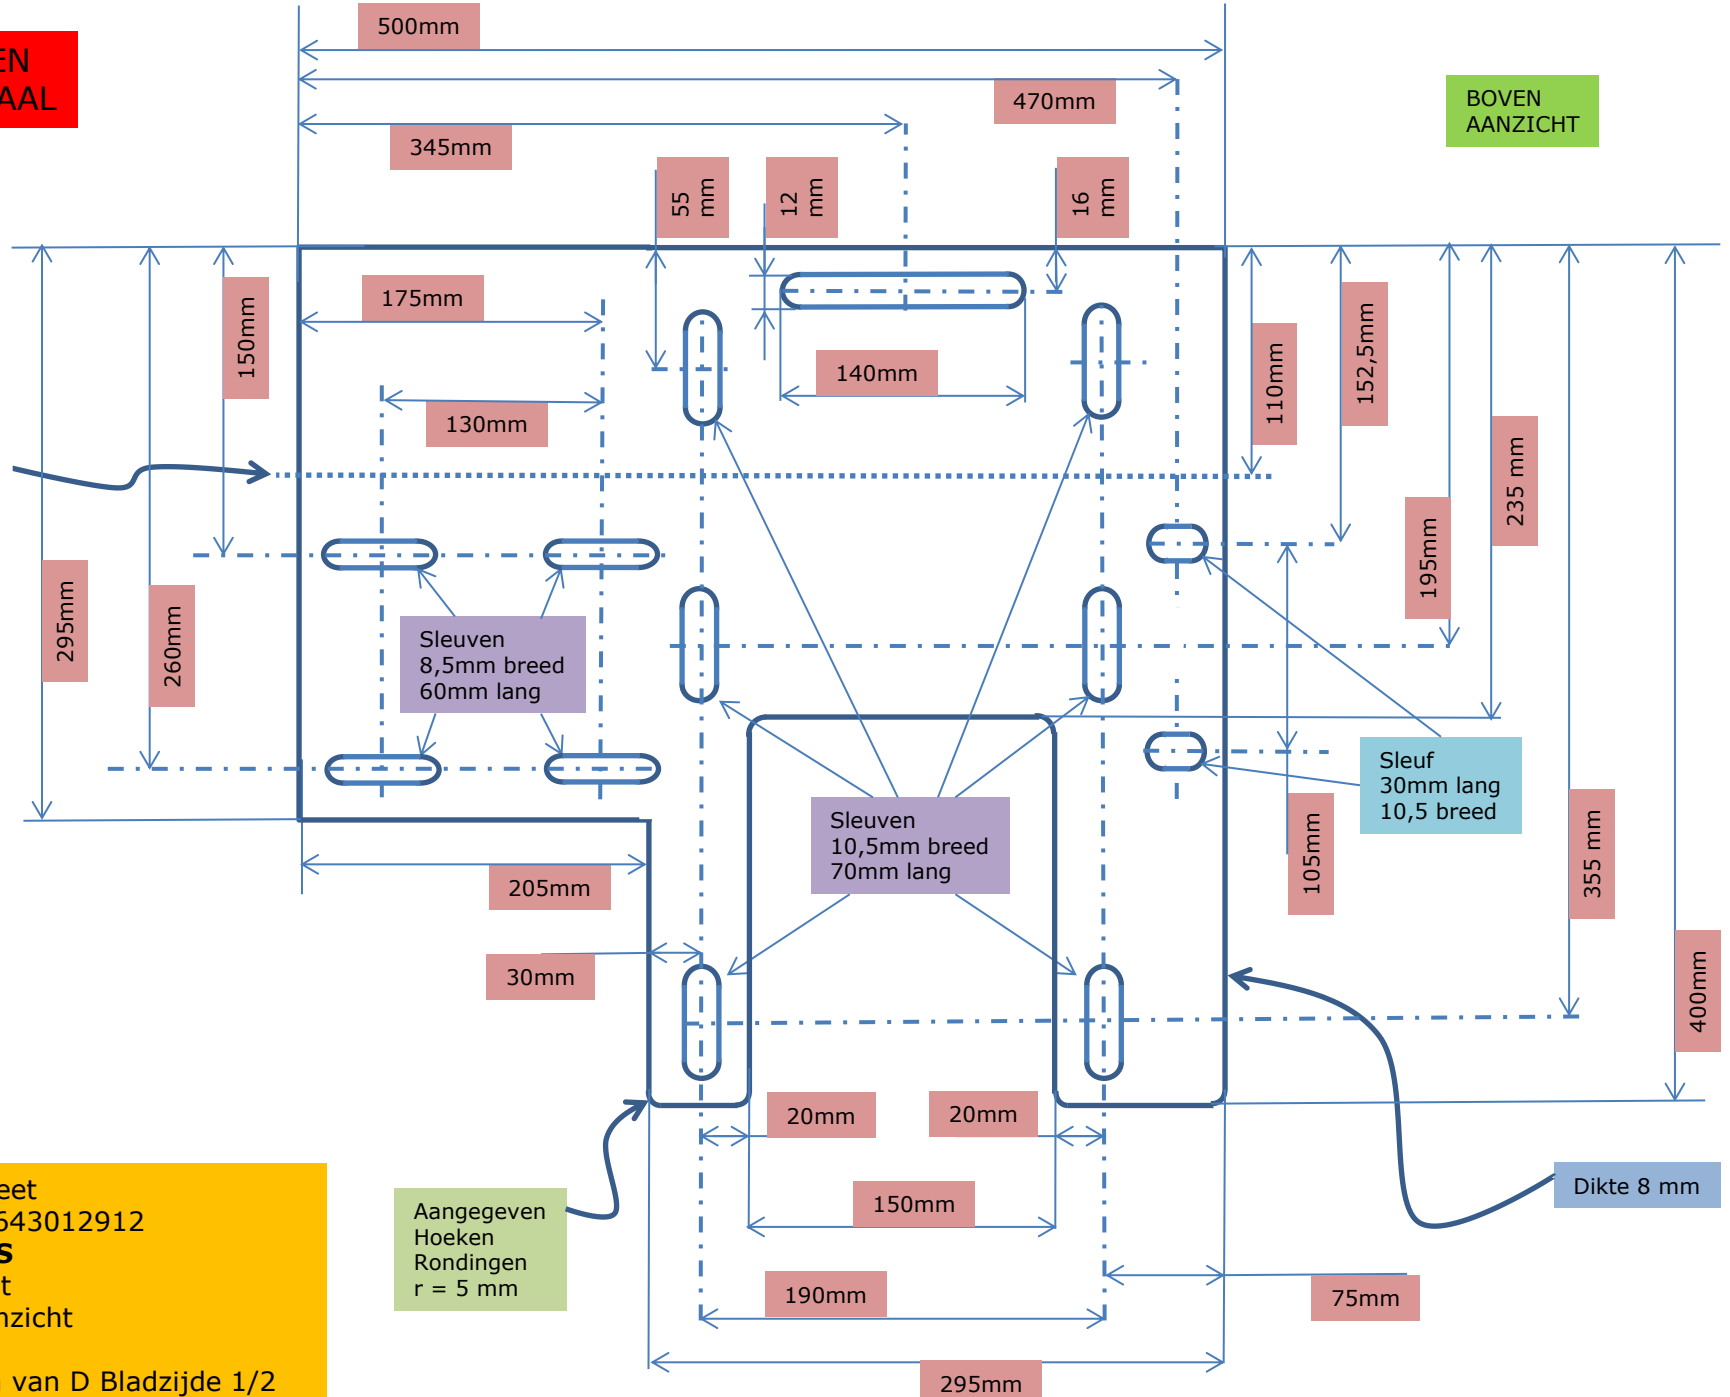

GEEN
SCHAAL

BOVEN
AANZICHT

Vouwnaad 90°

Baker Street
 Mobiel: 0643012912
21 STUKS
 Motorplaat
 Boven aanzicht
 Janzen en van D Bladzijde 1/2

GEEN
SCHAAL

Baker Street
Mobiel: 0643012912

Motor plaat vouwvorm

Janzen en van Dijk
Bladzijde 2/2