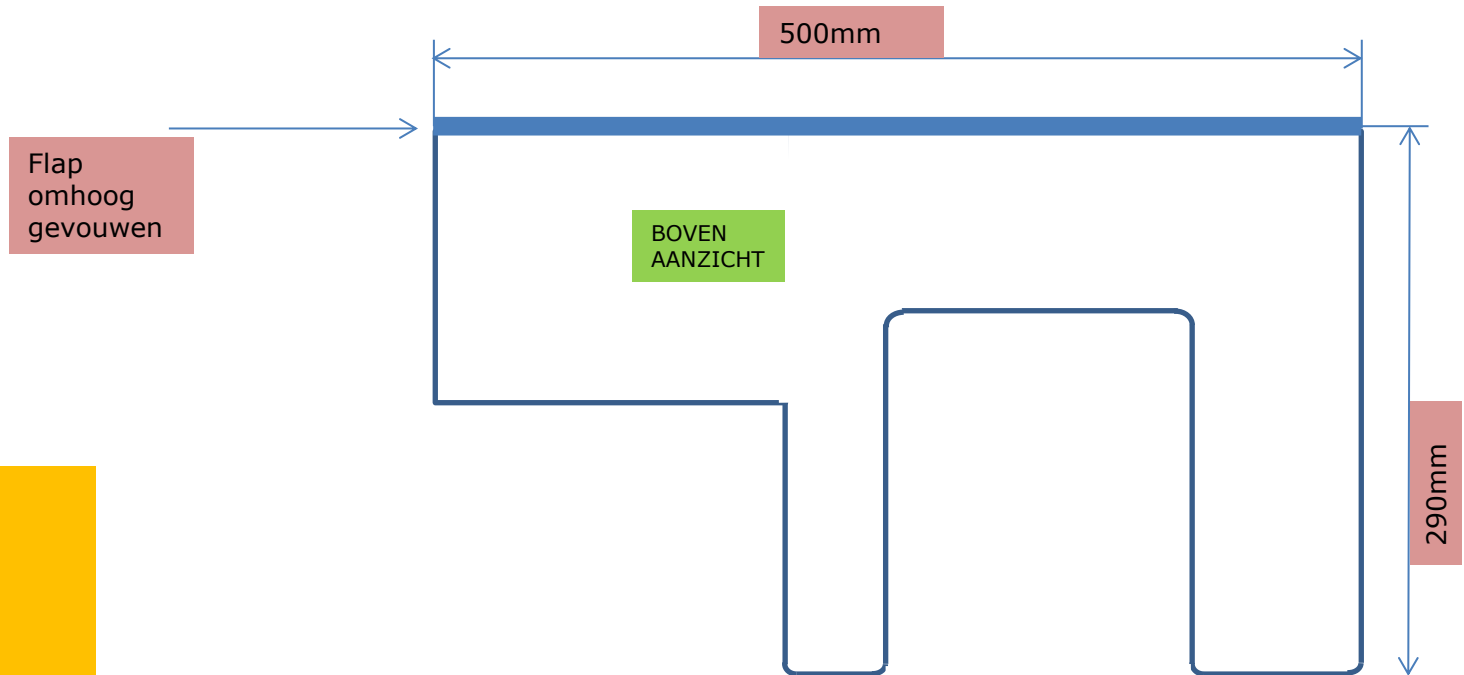

GEEN
SCHAAL

BOVEN
AANZICHT

Vouwnaad 90°

Baker Street
 Mobiel: 0643012912
21 STUKS
 Motorplaat
 Boven aanzicht
 Janzen en van D Bladzijde 1/2

GEEN
SCHAAL

Baker Street
Mobiel: 0643012912

Motor plaat vouwvorm

Janzen en van Dijk
Bladzijde 2/2